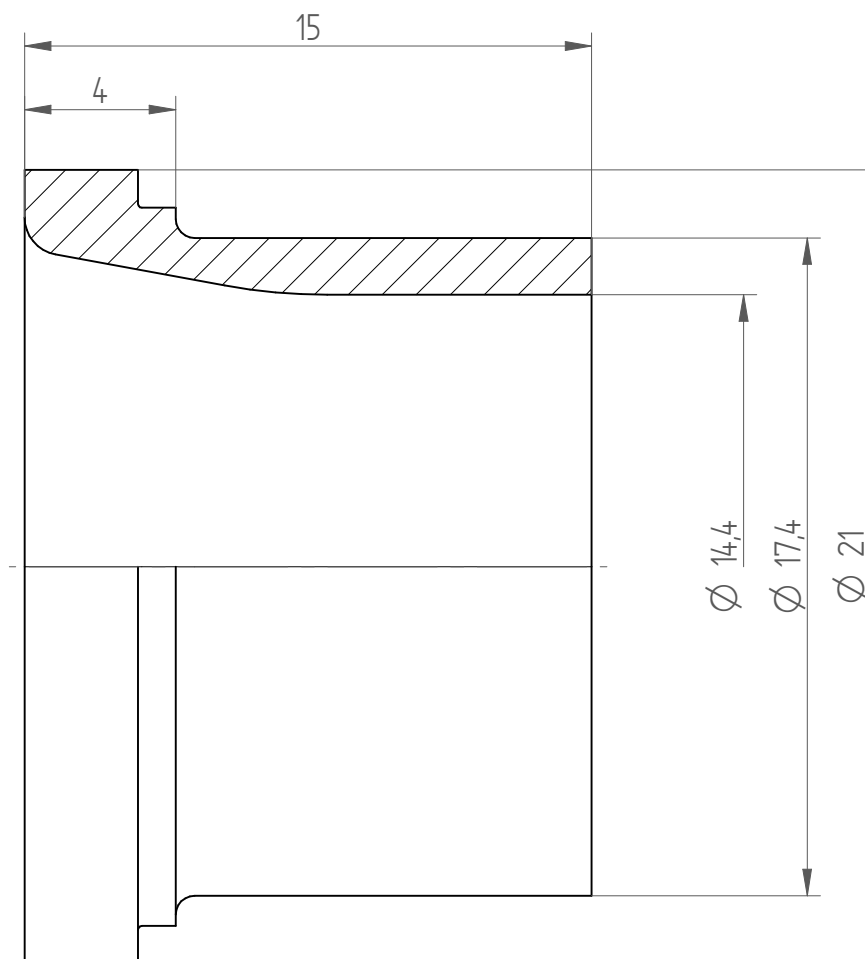

Swiss
Precision
Tools

REGO-FIX®

REGO-FIX AG
Obermattweg 60
4456 Tenniken / Switzerland

Phone +41 61 976 14 66
Fax +41 61 976 14 14
www.rego-fix.com

This is a non-controlled copy. All information given herein is subject to change without notice

The information given herein has been carefully checked and is believed to be correct. REGO-FIX, however, assumes no responsibility or liability for any errors, inaccuracies or omissions that may appear in this drawing

This document is subject to copyright laws. No part of this document may be reproduced or transmitted in any form or any means, electronic or mechanic, for any purpose, without the express written permission of REGO-FIX

Type : KS_ER25_D14
Part No. : 392521400
Date : 12.09.2014
Scale : 5:1